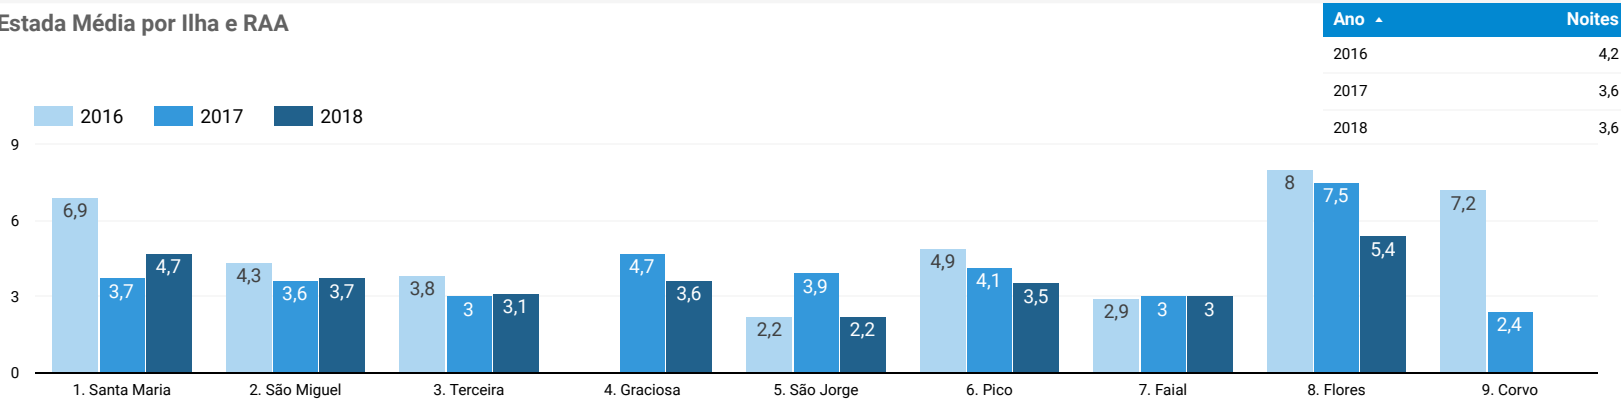

Hóspedes por Ilha e RAA

Ilha / Acumulado										
Ano	1. Santa Maria	2. São Miguel	3. Terceira	4. Graciosa	5. São Jorge	6. Pico	7. Faial	8. Flores	9. Corvo	RAA
2016	58	5 370	358	0	108	357	1 199	152	46	7 648
2017	54	8 386	1 506	6	191	516	1 416	200	41	12 316
2018	58	10 884	3 014	53	185	756	1 337	255	0	16 542

Ilha -	TC 2018-17	TCMA 2018-16
1. Santa Maria	7,4%	0,0%
2. São Miguel	29,8%	42,4%
3. Terceira	100,1%	190,2%
4. Graciosa	783,3%	null
5. São Jorge	-3,1%	30,9%
6. Pico	46,5%	45,5%
7. Faial	-5,6%	5,6%
8. Flores	27,5%	29,5%
9. Corvo	-100,0%	0,0%
RAA	34,3%	47,1%

Dormidas por Ilha e RAA

Ilha / Acumulado										
Ano	1. Santa Maria	2. São Miguel	3. Terceira	4. Graciosa	5. São Jorge	6. Pico	7. Faial	8. Flores	9. Corvo	RAA
2016	401	23 094	1 368	0	235	1 742	3 519	1 216	331	31 906
2017	198	30 457	4 578	28	745	2 129	4 268	1 509	98	44 010
2018	271	40 589	9 272	189	404	2 657	3 991	1 380	0	58 753

Ilha -	TC 2018-17	TCMA 2018-16
1. Santa Maria	36,9%	-17,8%
2. São Miguel	33,3%	32,6%
3. Terceira	102,5%	160,3%
4. Graciosa	575,0%	null
5. São Jorge	-45,8%	31,1%
6. Pico	24,8%	23,5%
7. Faial	-6,5%	6,5%
8. Flores	-8,5%	6,5%
9. Corvo	-100,0%	0,0%
RAA	33,5%	35,7%

Estada Média por Ilha e RAA