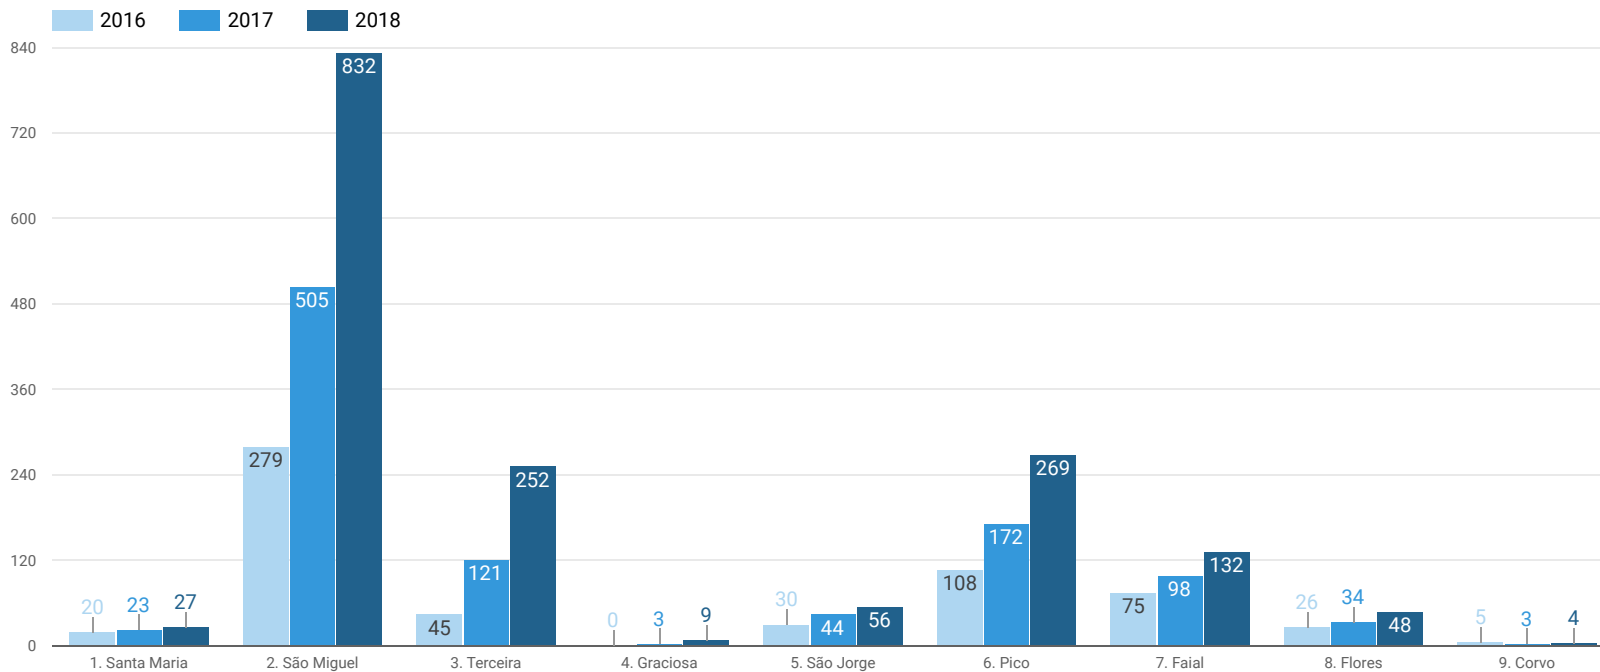

Número de Estabelecimentos em Atividade RAA

Número de Estabelecimentos em Atividade por Ilha

Ilha	TC 2018-17	TCMA 2018-16
1. Santa Maria	17,4%	16,2%
2. São Miguel	64,8%	72,7%
3. Terceira	108,3%	136,6%
4. Graciosa	200,0%	0,0%
5. São Jorge	27,3%	36,6%
6. Pico	56,4%	57,8%
7. Faial	34,7%	32,7%
8. Flores	41,2%	35,9%
9. Corvo	33,3%	-10,6%

Hóspedes por Ilha e RAA

Ilha / Acumulado										
Ano	1. Santa Maria	2. São Miguel	3. Terceira	4. Graciosa	5. São Jorge	6. Pico	7. Faial	8. Flores	9. Corvo	RAA
2016	58	5 370	358	0	108	357	1 199	152	46	7 648
2017	54	8 386	1 506	6	191	516	1 416	200	41	12 316
2018	58	10 884	3 014	53	185	756	1 337	255	0	16 542

Ilha -	TC 2018-17	TCMA 2018-16
1. Santa Maria	7,4%	0,0%
2. São Miguel	29,8%	42,4%
3. Terceira	100,1%	190,2%
4. Graciosa	783,3%	null
5. São Jorge	-3,1%	30,9%
6. Pico	46,5%	45,5%
7. Faial	-5,6%	5,6%
8. Flores	27,5%	29,5%
9. Corvo	-100,0%	0,0%
RAA	34,3%	47,1%

Dormidas por Ilha e RAA

Ilha / Acumulado										
Ano	1. Santa Maria	2. São Miguel	3. Terceira	4. Graciosa	5. São Jorge	6. Pico	7. Faial	8. Flores	9. Corvo	RAA
2016	401	23 094	1 368	0	235	1 742	3 519	1 216	331	31 906
2017	198	30 457	4 578	28	745	2 129	4 268	1 509	98	44 010
2018	271	40 589	9 272	189	404	2 657	3 991	1 380	0	58 753