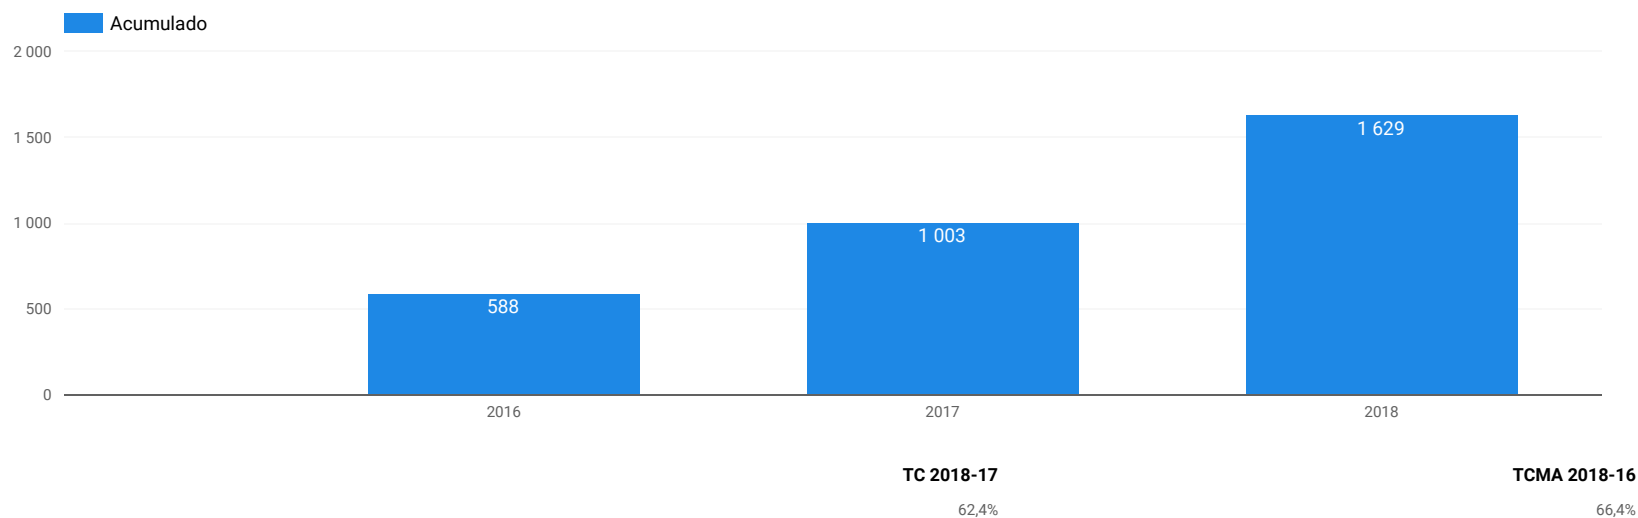

Número de Estabelecimentos em Atividade RAA

Número de Estabelecimentos em Atividade por Ilha

Ilha	TC 2018-17	TCMA 2018-16
1. Santa Maria	17,4%	16,2%
2. São Miguel	64,8%	72,7%
3. Terceira	108,3%	136,6%
4. Graciosa	200,0%	0,0%
5. São Jorge	27,3%	36,6%
6. Pico	56,4%	57,8%
7. Faial	34,7%	32,7%
8. Flores	41,2%	35,9%
9. Corvo	33,3%	-10,6%

Hóspedes por Ilha e RAA

Ilha / Acumulado										
Ano	1. Santa Maria	2. São Miguel	3. Terceira	4. Graciosa	5. São Jorge	6. Pico	7. Faial	8. Flores	9. Corvo	RAA
2016	58	5 370	358	0	108	357	1 199	152	46	7 648
2017	54	8 386	1 506	6	191	516	1 416	200	41	12 316
2018	58	10 884	3 014	53	185	756	1 337	255	0	16 542